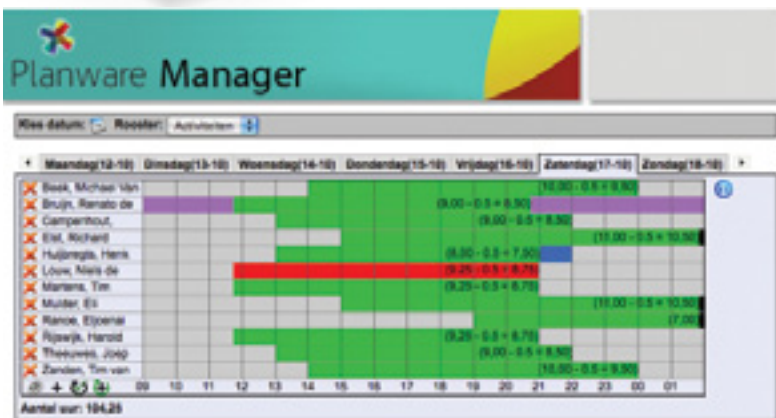

## Hoofdfunctionaliteiten

- Personeelsmanagement
- Online planning
- Geïntegreerd E-mail en SMS systeem
- Fraudecontrole

Planware zal je helpen met het verbeteren van het interne management en de communicatie met uw personeel zal verbeteren. Uw werknemers kunnen de planning van thuis online raadplegen en elke wijziging die u in de planning aanbrengt wordt automatisch naar hen verzonden. Bovendien verminderen we de mogelijkheid tot fraude tot een minimum, dankzij de vingerafdruk controle.