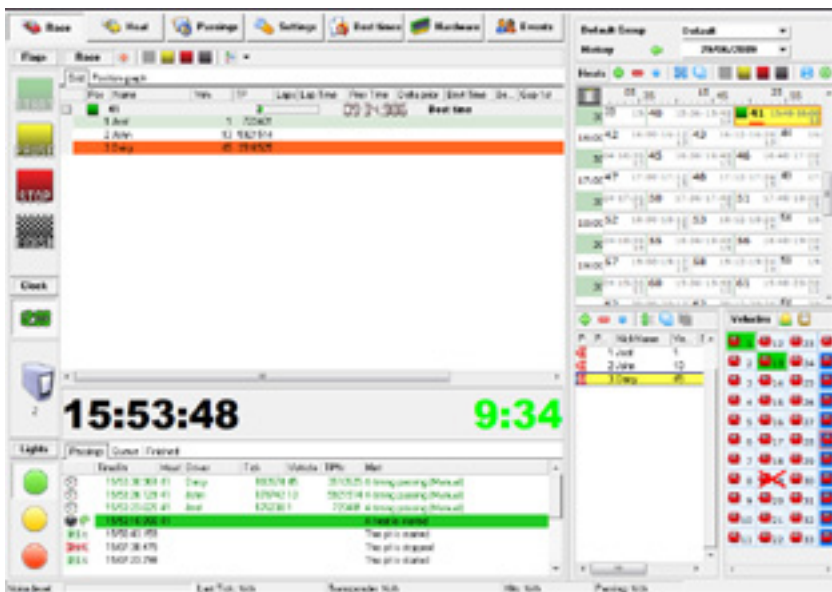

TIMING SOFTWARE

Hoofdfuncties

- Arrive 'n Drive
- Pay 'n Go
- Evenementen
- Grand Prix
- Live timing op tv's en scoreborden
- Online live timing op uw website (bijkomende componenten nodig)
- Professionele print-outs
- Automatische, gepersonaliseerde e-mails na de race
- Back-up timingsysteem

De karting timing software van SMS-Timing is erg flexibel. Bovenop een doeltreffend timingsysteem, kan u verschillende soorten van races instellen.

Dankzij zijn gebruiksgemak is het zelfs mogelijk om fouten voor, tijdens of zelfs na de race manueel recht te zetten. Deze software is compatibel met alle hardware wereldwijd: transponders, decoders, scoreborden, lichten, kartafstandsbedieningen, enz.

MEER MOGELIJKHEDEN MET...

- Point of Sale om races te linken aan het ledensysteem en de verkopen.
- HDTV-display voor moderne live timing.
- Virtuele Garage voor de follow up van uw karts.
- Office om de informatie van de renners te verzamelen en in de database te krijgen.