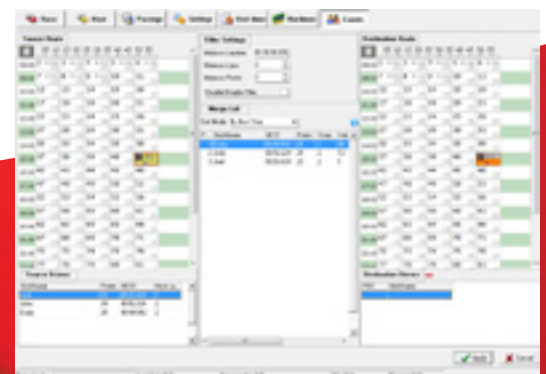

TIMING SOFTWARE

Hoofdfuncties

- Arrive 'n Drive
- Pay 'n Go
- Evenementen
- Grand Prix
- Live timing op tv's en scoreborden
- Online live timing op uw website (bijkomende componenten nodig)
- Professionele print-outs
- Automatische, gepersonaliseerde e-mails na de race
- Back-up timingsysteem

De karting timing software van SMS-Timing is erg flexibel. Bovenop een doeltreffend timingsysteem, kan u verschillende soorten van races instellen.

Dankzij zijn gebruiksgemak is het zelfs mogelijk om fouten voor, tijdens of zelfs na de race manueel recht te zetten. Deze software is compatibel met alle hardware wereldwijd: transponders, decoders, scoreborden, lichten, kartafstandsbedieningen, enz.

MEER MOGELIJKHEDEN MET...

- Point of Sale om races te linken aan het ledensysteem en de verkopen.
- HDTV-display voor moderne live timing.
- Virtuele Garage voor de follow up van uw karts.
- Office om de informatie van de renners te verzamelen en in de database te krijgen.